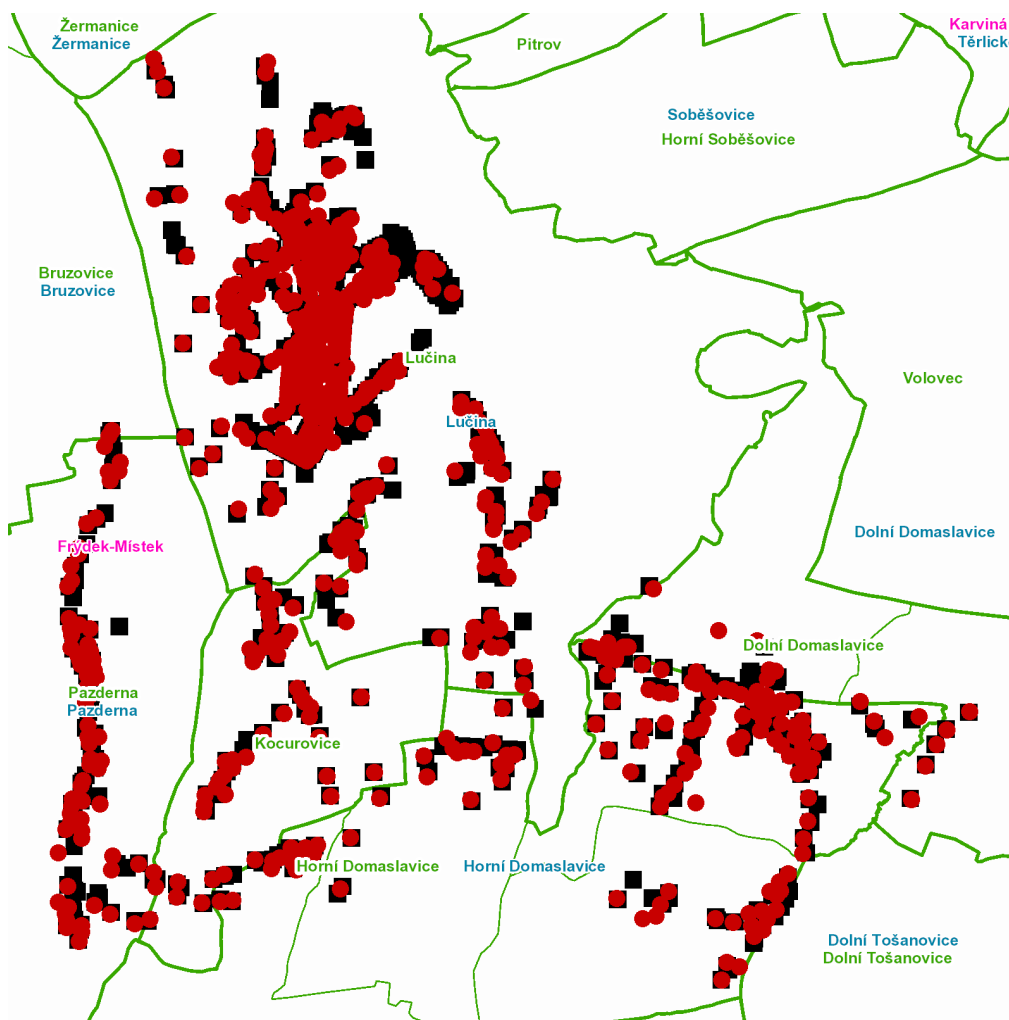

dne **20. 4. 2021** od **7:30** do **15:30** hodin

Plánovaná odstávka zahrnuje tyto lokality:**Bruzovice (okres Frýdek-Místek)**

č. p. 105, 120

Dolní Domaslavice (okres Frýdek-Místek)

č. p. 1, 2, 3, 6, 7, 8, 10, 17, 32, 75-79, 283, 347, 474

Pazderna (okres Frýdek-Místek)

č. p. 2-25, 31, 37, 39, 41, 45, 49, 50, 52, 53, 56, 57, 59, 61, 62, 64, 65, 66, 68, 69, 70, 71, 73, 74, 76, 77, 79, 80, 82, 83, 84, 86, 87, 89

č. ev. 1

kat. území **Pazderna** (kód **718602**): **parcelní č.** 56/4, 63/11, 115/10, 116/11, 119/2, 120/2, 149/10, 149/11, 222, 258/6, 289/10

dne **20. 4. 2021** od **7:30** do **15:30** hodin**Orientační mapový podklad odstávkou dotčených lokalit****VYSVĚTLIVKY**

- – adresy dotčené odstávkou elektřiny
- – místa připojení k elektrické síti dotčená odstávkou