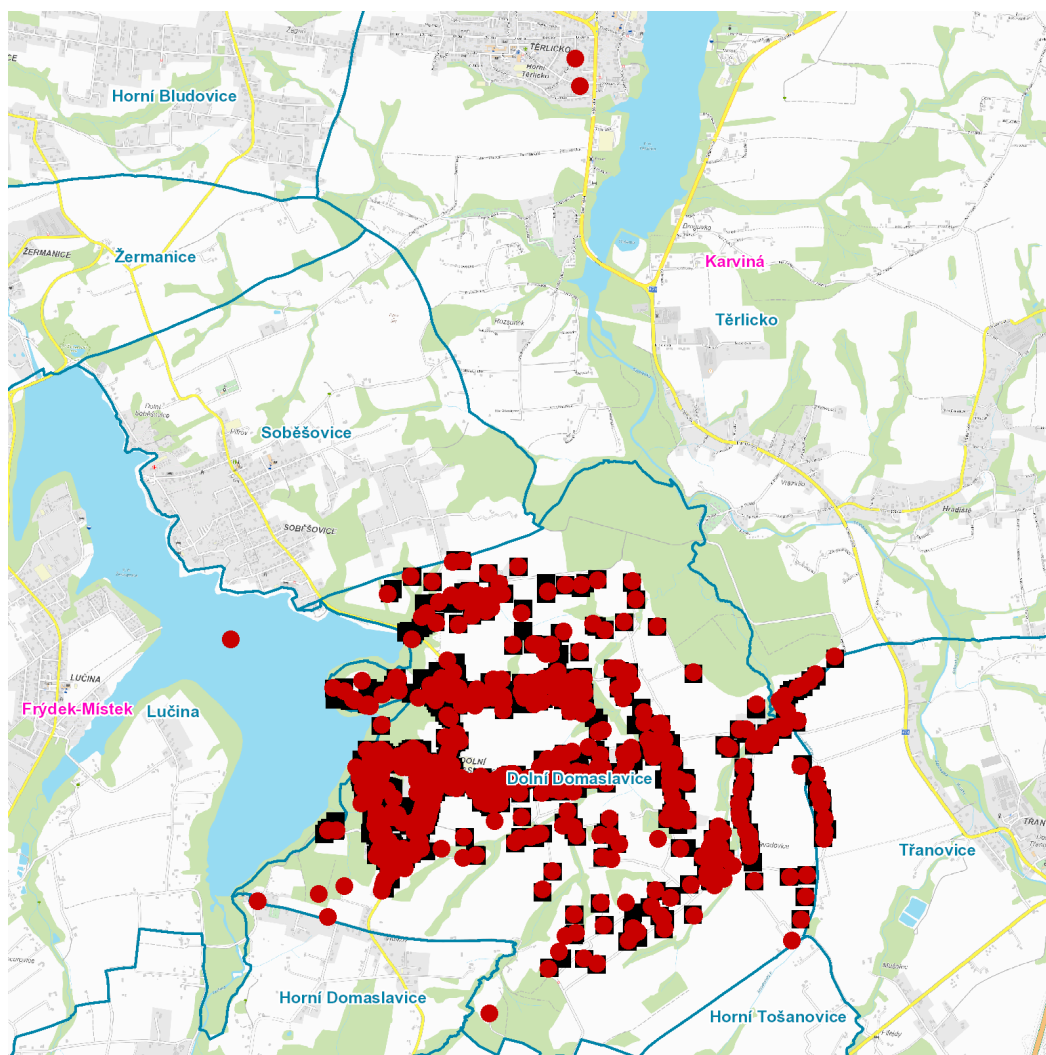

kat. území **Třanovice** (kód **769282**): **parcelní č.** 2590

kat. území **Lučina** (kód **688371**): **parcelní č.** 682/1

UPOZORNĚNÍ

Dotčené zařízení distribuční soustavy je nutné i v době odstávky považovat za zařízení pod napětím, a proto vás žádáme o dodržení všech zásad bezpečnosti a provedení opatření potřebných k zamezení případných škod na zdraví a majetku. | Provozovatelé výroben elektřiny jsou povinni zajistit přerušeni dodávky elektřiny z výroby do vypnutého úseku distribuční soustavy.

dne 6. 4. 2021 od 7:00 do 16:45 hodin**Orientační mapový podklad odstávkou dotčených lokalit****VYSVĚTLIVKY**

- – adresy dotčené odstávkou elektřiny
- – místa připojení k elektrické síti dotčená odstávkou

INFORMACE ZASLÁNA

IDDS: rx2bwxp (Obec Dolní Domaslavice)

IDDS: 2m4ba2f (Obec Těrlicko)

IDDS: zevbq7d (Obec Třanovice)

IDDS: h7ub39u (Obec Lučina)