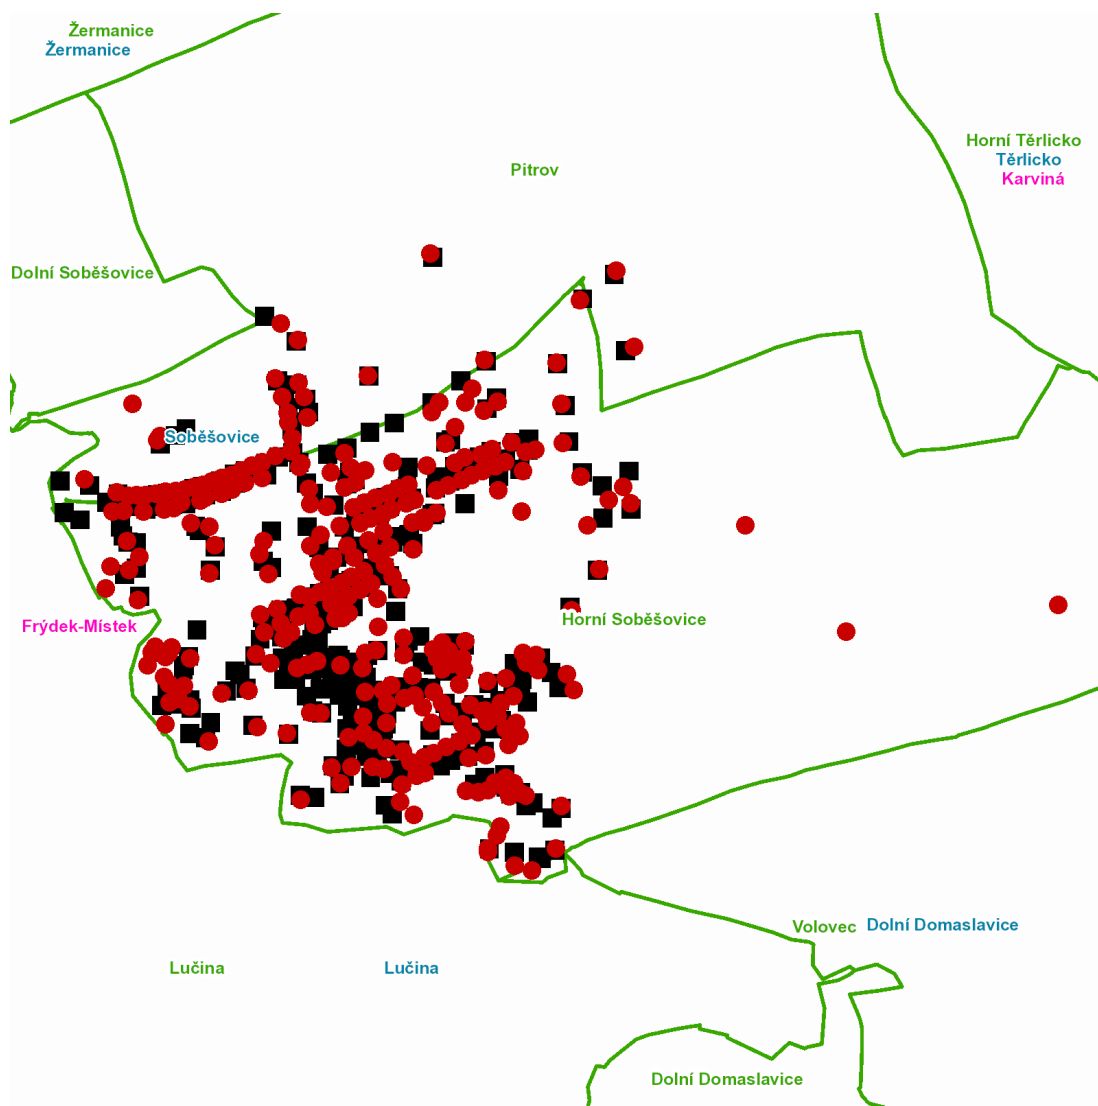

dne **27. 8. 2021** od **7:15** do **15:30** hodin

Plánovaná odstávka zahrnuje tyto lokality:**Dolní Domaslavice** (okres Frýdek-Místek)

č. p. 403

Soběšovice (okres Frýdek-Místek)

č. p. 10, 14, 19, 20, 21, 28-35, 44-50, 52-86, 88, 94, 97, 100, 102, 106, 111, 117-122, 124, 126-132, 134-149, 153, 155-237, 239, 240, 241, 242, 245, 248-252, 254, 256, 257, 261-267, 269, 270, 272, 273, 274, 275, 278-282, 284, 285, 286, 288, 291, 294, 295, 298, 309

č. ev. 2, 18, 19, 21, 22, 23, 27, 28, 29, 31, 33, 36, 40, 41, 42, 44, 46, 50, 53, 57, 60, 65, 67, 70, 79, 87, 91, 94, 95, 99, 104, 108, 113, 116, 122, 127, 136, 143, 144, 145, 161, 162, 163, 165, 166, 168, 184, 187, 189, 190, 191, 192, 204, 224

kat. území **Horní Soběšovice** (kód **751936**): **parcelní č.** ST. 724, 314/43, 314/44, 328/19, 328/20, 328/21, 329/80, 377, 378, 400/31, 443/19, 448, 449, 449/7, 449/8, 469/6, 479/23, 480/2, 557/12, 557/13, 712, 715

dne **27. 8. 2021** od **7:15** do **15:30** hodin**Orientační mapový podklad odstávkou dotčených lokalit****VYSVĚTLIVKY**

- – adresy dotčené odstávkou elektřiny
- – místa připojení k elektrické síti dotčená odstávkou