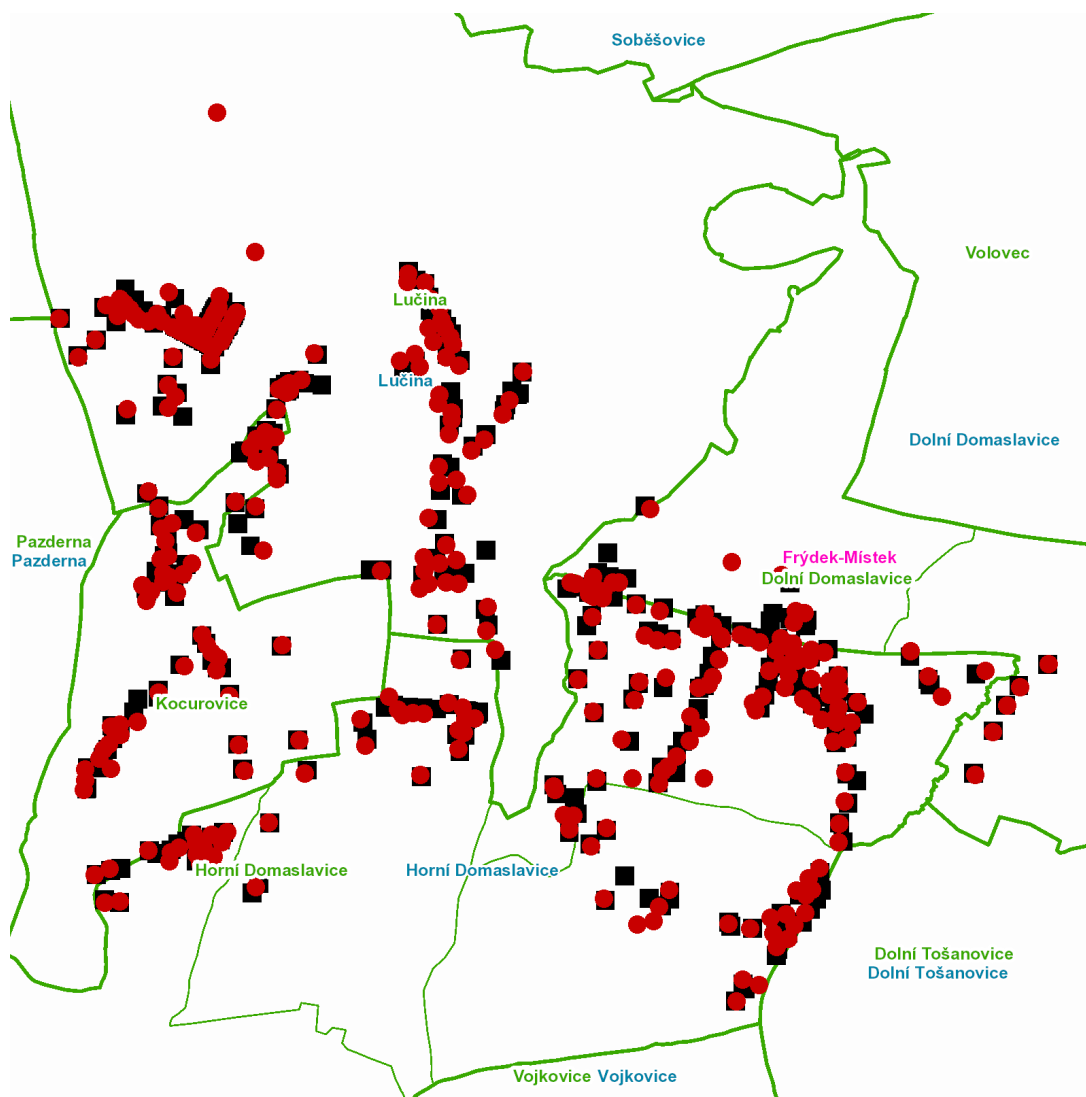

Horní Domaslavice (okres Frýdek-Místek)

č. p. 1-8, 10-14, 17-21, 23, 24, 25, 27, 28, 32, 33, 34, 35, 37, 40, 49, 52, 57, 59, 61-66, 69, 70, 72, 73, 74, 75, 142, 143, 144, 150, 151, 152, 153, 155, 157-162, 166, 169, 170, 171, 173-179, 181, 182, 183, 184, 186, 188, 197, 198, 200, 202, 203, 208, 211, 214, 215, 216, 217, 221, 230, 234, 235, 236, 244, 247, 250, 252, 253, 257, 258, 259, 261, 262, 268, 270, 275, 276, 278, 280, 286, 289, 293, 299, 300, 304, 314, 322, 332, 337, 338, 343, 351, 355, 358, 364, 365, 367

č. ev. 185

kat. území **Horní Domaslavice** (kód **642789**): **parcelní č.** 51/14, 144/63, 145/47, 184/4, 284/29, 363/12, 398/5, 912/1, 932/4, 945/1, 945/4, 945/5, 945/7

Lučina (okres Frýdek-Místek)

č. p. 34, 142-147, 149, 150, 152-158, 160-168, 170, 171, 172, 173, 182-194, 196-202, 204, 206-219, 230, 241, 259, 290-326, 329-334, 342, 350, 354, 359, 361, 368, 369, 371, 375, 377, 381, 382, 384, 386, 391, 393, 397, 418, 420, 421, 423, 424, 428, 429, 430, 445, 446, 450, 452, 462, 476, 480, 483, 492, 500, 526

č. ev. 11, 27, 31, 32, 33

kat. území **Kocurovice** (kód **688363**): **parcelní č.** 26/7, 36/3, 42/10, 60/28, 171/3

kat. území **Lučina** (kód **688371**): **parcelní č.** 17/13, 17/22, 17/23, 60/22, 76/13, 76/19, 76/21, 214/5, 214/6, 215/2, 218/4, 218/, 297/21, 297/23, 320/7, 628/36, 628/37, 628/38, 628/39, 628/40, 628/42, 646/25, 27, 646/10, 693/3, 701

dne **31. 8. 2021** od **7:30** do **16:30** hodin**Orientační mapový podklad odstávkou dotčených lokalit****VYSVĚTLIVKY**

- – adresy dotčené odstávkou elektřiny
- – místa připojení k elektrické síti dotčená odstávkou