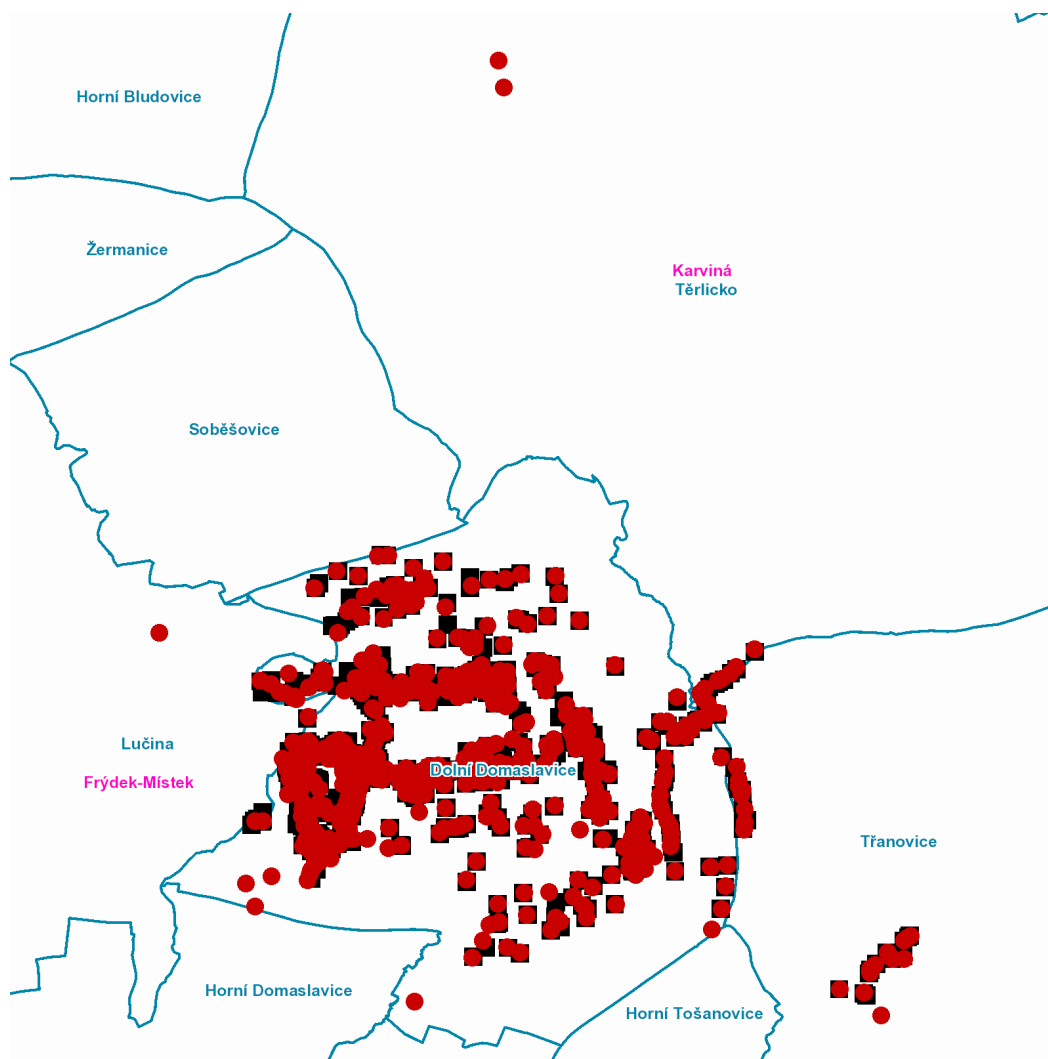

dne **15. 9. 2021** od **7:00** do **16:45** hodin

Plánovaná odstávka zahrnuje tyto lokality:**Dolní Domaslavice (okres Frýdek-Místek)**

č. p. 4, 5, 6, 8, 9, 11, 12, 14, 16, 18-22, 26-31, 33-74, 78, 80-98, 100-109, 111, 112, 114-132, 134, 135, 136, 137, 139-149, 151-175, 177, 178, 179, 181-255, 257-273, 275-282, 284-312, 314-336, 338-343, 345, 346, 348-371, 373-380, 382, 385, 386, 388-402, 404, 406, 407, 408, 411-423, 426, 427, 431, 432, 436, 437, 439, 444, 446, 448, 453, 454, 455, 459, 461, 463, 464, 465, 468, 469, 471, 473, 477, 479, 480, 481, 483

Těrlicko (okres Karviná)

část obce **Horní Těrlicko**

Kosmonautů: č. o. 10

Májová: č. o. 48

část obce **Hradiště**

Volovecká: č. o. 2, 4, 6, 8, 10, 16, 18

Třanovice (okres Frýdek-Místek)

č. p. 64, 65, 66, 67, 74, 80, 115, 119, 135, 137, 158, 185, 187, 201, 211, 214, 216, 218, 219, 234, 262, 270, 319

dne 15. 9. 2021 od 7:00 do 16:45 hodin

Orientační mapový podklad odstávkou dotčených lokalit

VYSVĚTLIVKY

- – adresy dotčené odstávkou elektřiny
- – místa připojení k elektrické síti dotčená odstávkou

INFORMACE ZASLÁNA

IDDS: rx2bwxp (Obec Dolní Domaslavice)
IDDS: 2m4ba2f (Obec Těrlicko)
IDDS: zevbq7d (Obec Třanovice)
IDDS: h7ub39u (Obec Lučina)