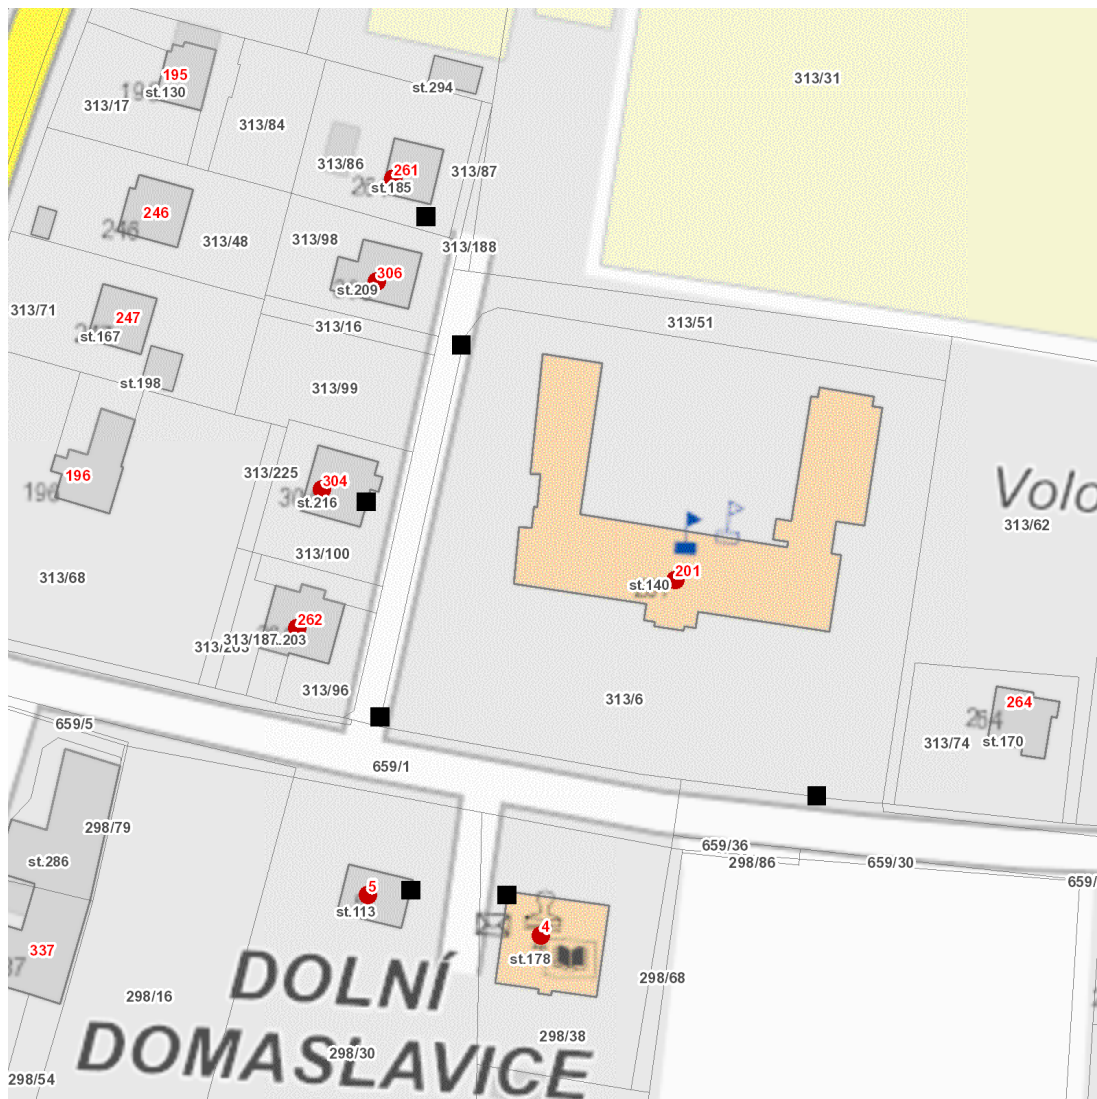

dne **24. 3. 2023** od **7:30** do **15:00** hodin

Plánovaná odstávka zahrnuje tyto lokality:

Dolní Domaslavice (okres Frýdek-Místek)

č. p. 4, 5, 201, 261, 262, 304, 306

UPOZORNĚNÍ

Dotčené zařízení distribuční soustavy je nutné i v době odstávky považovat za zařízení pod napětím, a proto vás žádáme o dodržení všech zásad bezpečnosti a provedení opatření potřebných k zamezení případných škod na zdraví a majetku. | Provozovatelé výroben elektřiny jsou povinni zajistit přerušeni dodávky elektřiny z výroby do vypnutého úseku distribuční soustavy.

dne 24. 3. 2023 od 7:30 do 15:00 hodin

Orientační mapový podklad odstávkou dotčených lokalit

VYSVĚTLIVKY

- – adresy dotčené odstávkou elektřiny
- – místa připojení k elektrické síti dotčená odstávkou

INFORMACE ZASLÁNA

IDDS: rx2bwpx (Obec Dolní Domaslavice)